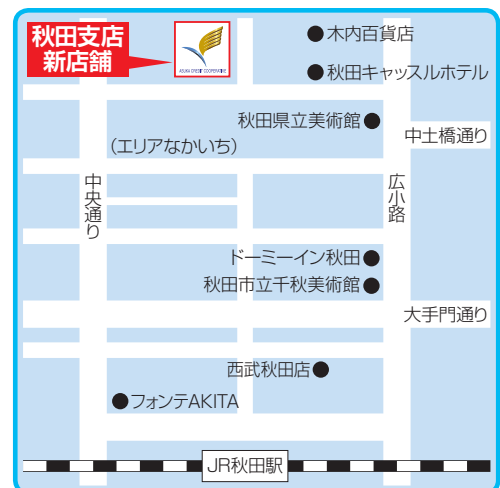

あすか信用組合 秋田支店

2019年2月12日(火)

移転オープン

皆さまのご来店を職員一同お待ちしております。

※店舗敷地内は駐車台数が限られておりますので、お車でお越しの際は近隣駐車場をご利用ください。

あすか信用組合

<https://www.asuka-c.jp>

秋田支店