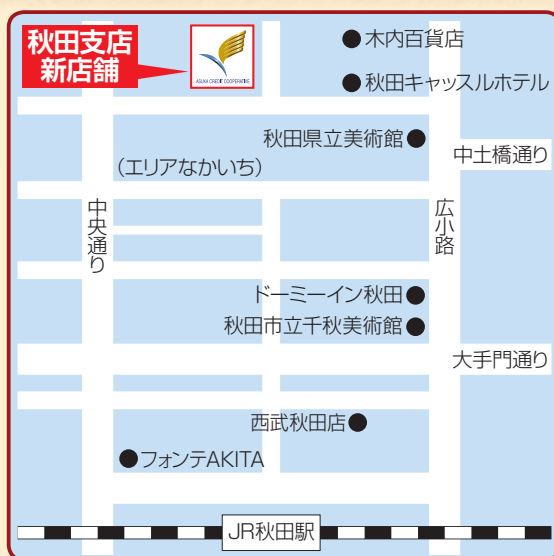

あすか信用組合 秋田支店

2019年2月12日(火)

移転オープン

皆さまのご来店を職員一同お待ちしております。

※店舗敷地内は駐車台数が限られておりますので、お車でお越しの際は近隣駐車場をご利用ください。

あすか信用組合

<https://www.asuka-c.jp>

秋田支店