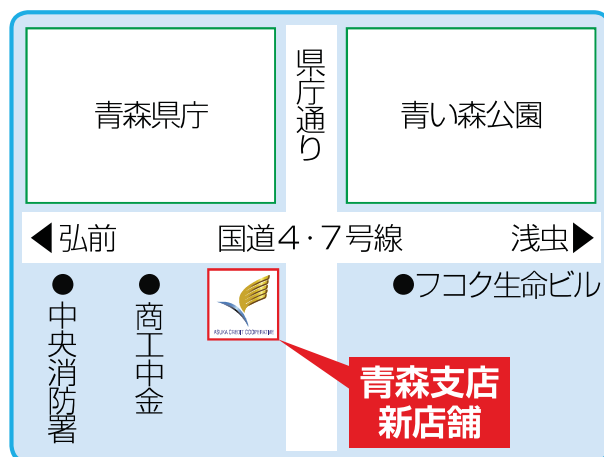

平成29年9月吉日

お客様各位

店舗移転のご案内

平素は当組合に格別のお引き立てを賜り、厚く御礼申し上げます。

当組合青森支店は、**平成29年10月10日(火)から、下記新店舗へ移転**し、営業させていただくことになりました。

当店をご利用のお客様には、大変ご不便をおかけすることとなりますが、何卒ご了承いただきますようお願い申し上げます。

なお、ご不明な点等ございましたら、下記までお尋ねください。

新・青森支店

〒030-0861 青森市長島2-1-8

TEL.017-777-1448

お客様相談室(本部)

TEL.0120-575-852

(携帯からは03-3208-5160)

あすか信用組合 青森支店

10月10日(火)

新築・移転オープン